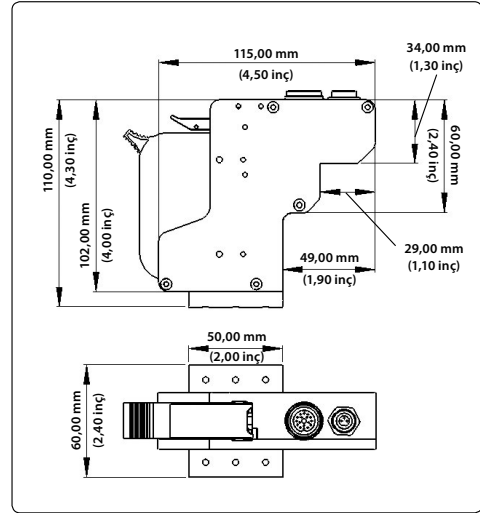

Standart Mavi Yazıcı Kafası

Tel: 0216 469 7982

E-posta: sales.turkey@videojet.com

veya www.videojet.com.tr

Videojet Technologies Inc.

Çubukçuoğlu İş Merkezi Küçükbakkalköy Mah

Rüya Sok. No:11 Atasehir İstanbul

© 2016 Videojet Technologies Inc. — Tüm hakları saklıdır.

Videojet Technologies Inc. sürekli ürün iyileştirmeyi ilke olarak benimsemiştir.

Tasarım ve/veya teknik özellikleri bildirimde bulunmaksızın değiştirme hakkımız saklıdır.

TrueType, Apple Computer, Inc. kuruluşunun tescilli ticari markasıdır.

Parça No. SL000537

ss-8510-tr-0216

VIDEOJET®