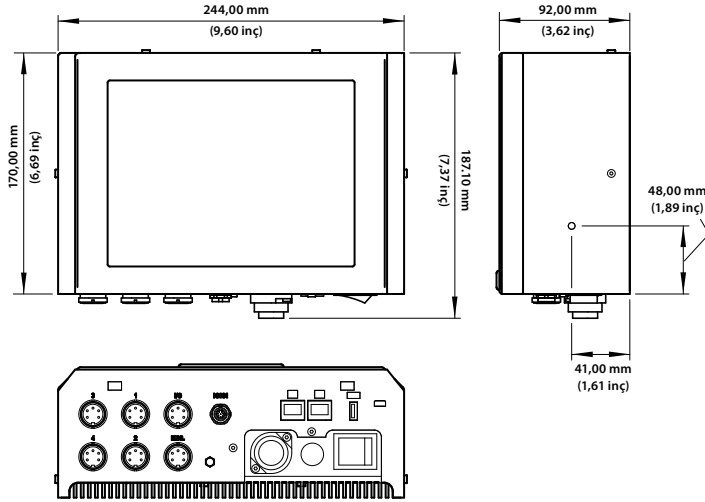

Veri Arabirimi

RS232, Ethernet, USB flash bellek desteği, Metin İletişim Protokolleri

Denetleyici Boyutları

9,6 inç (244 mm) uzunluk

3,6 inç (92 mm) genişlik

6,7 inç (170 mm) yükseklik

Boyutlara yazıcı kafası, aksesuar kabloları ve güç kaynağı bağlantıları dahil değildir

4,3 inç (110 mm) yükseklik

2,4 inç (60 mm) genişlik (sürtünme plakasında)

Boyutlara kartuş ve kablo bağlantıları dahil değildir

Kırmızı, Yeşil ve Sarı yazıcı kafasının boyutları, Mavi yazıcı kafasına göre uzunluk ve yükseklik açısından farklılık gösterir

Sıcaklık Aralığı

5°C – 45°C (41°F – 113°F)

Elektrik Gereksinimleri

100-240 VAC 50/60 Hz

Yaklaşık Ağırlık (Denetleyici)

7,0 lbs (3,2 kg)

CERTIFIED
ISO 9001
DOCUMENTED QUALITY

Denetleyici